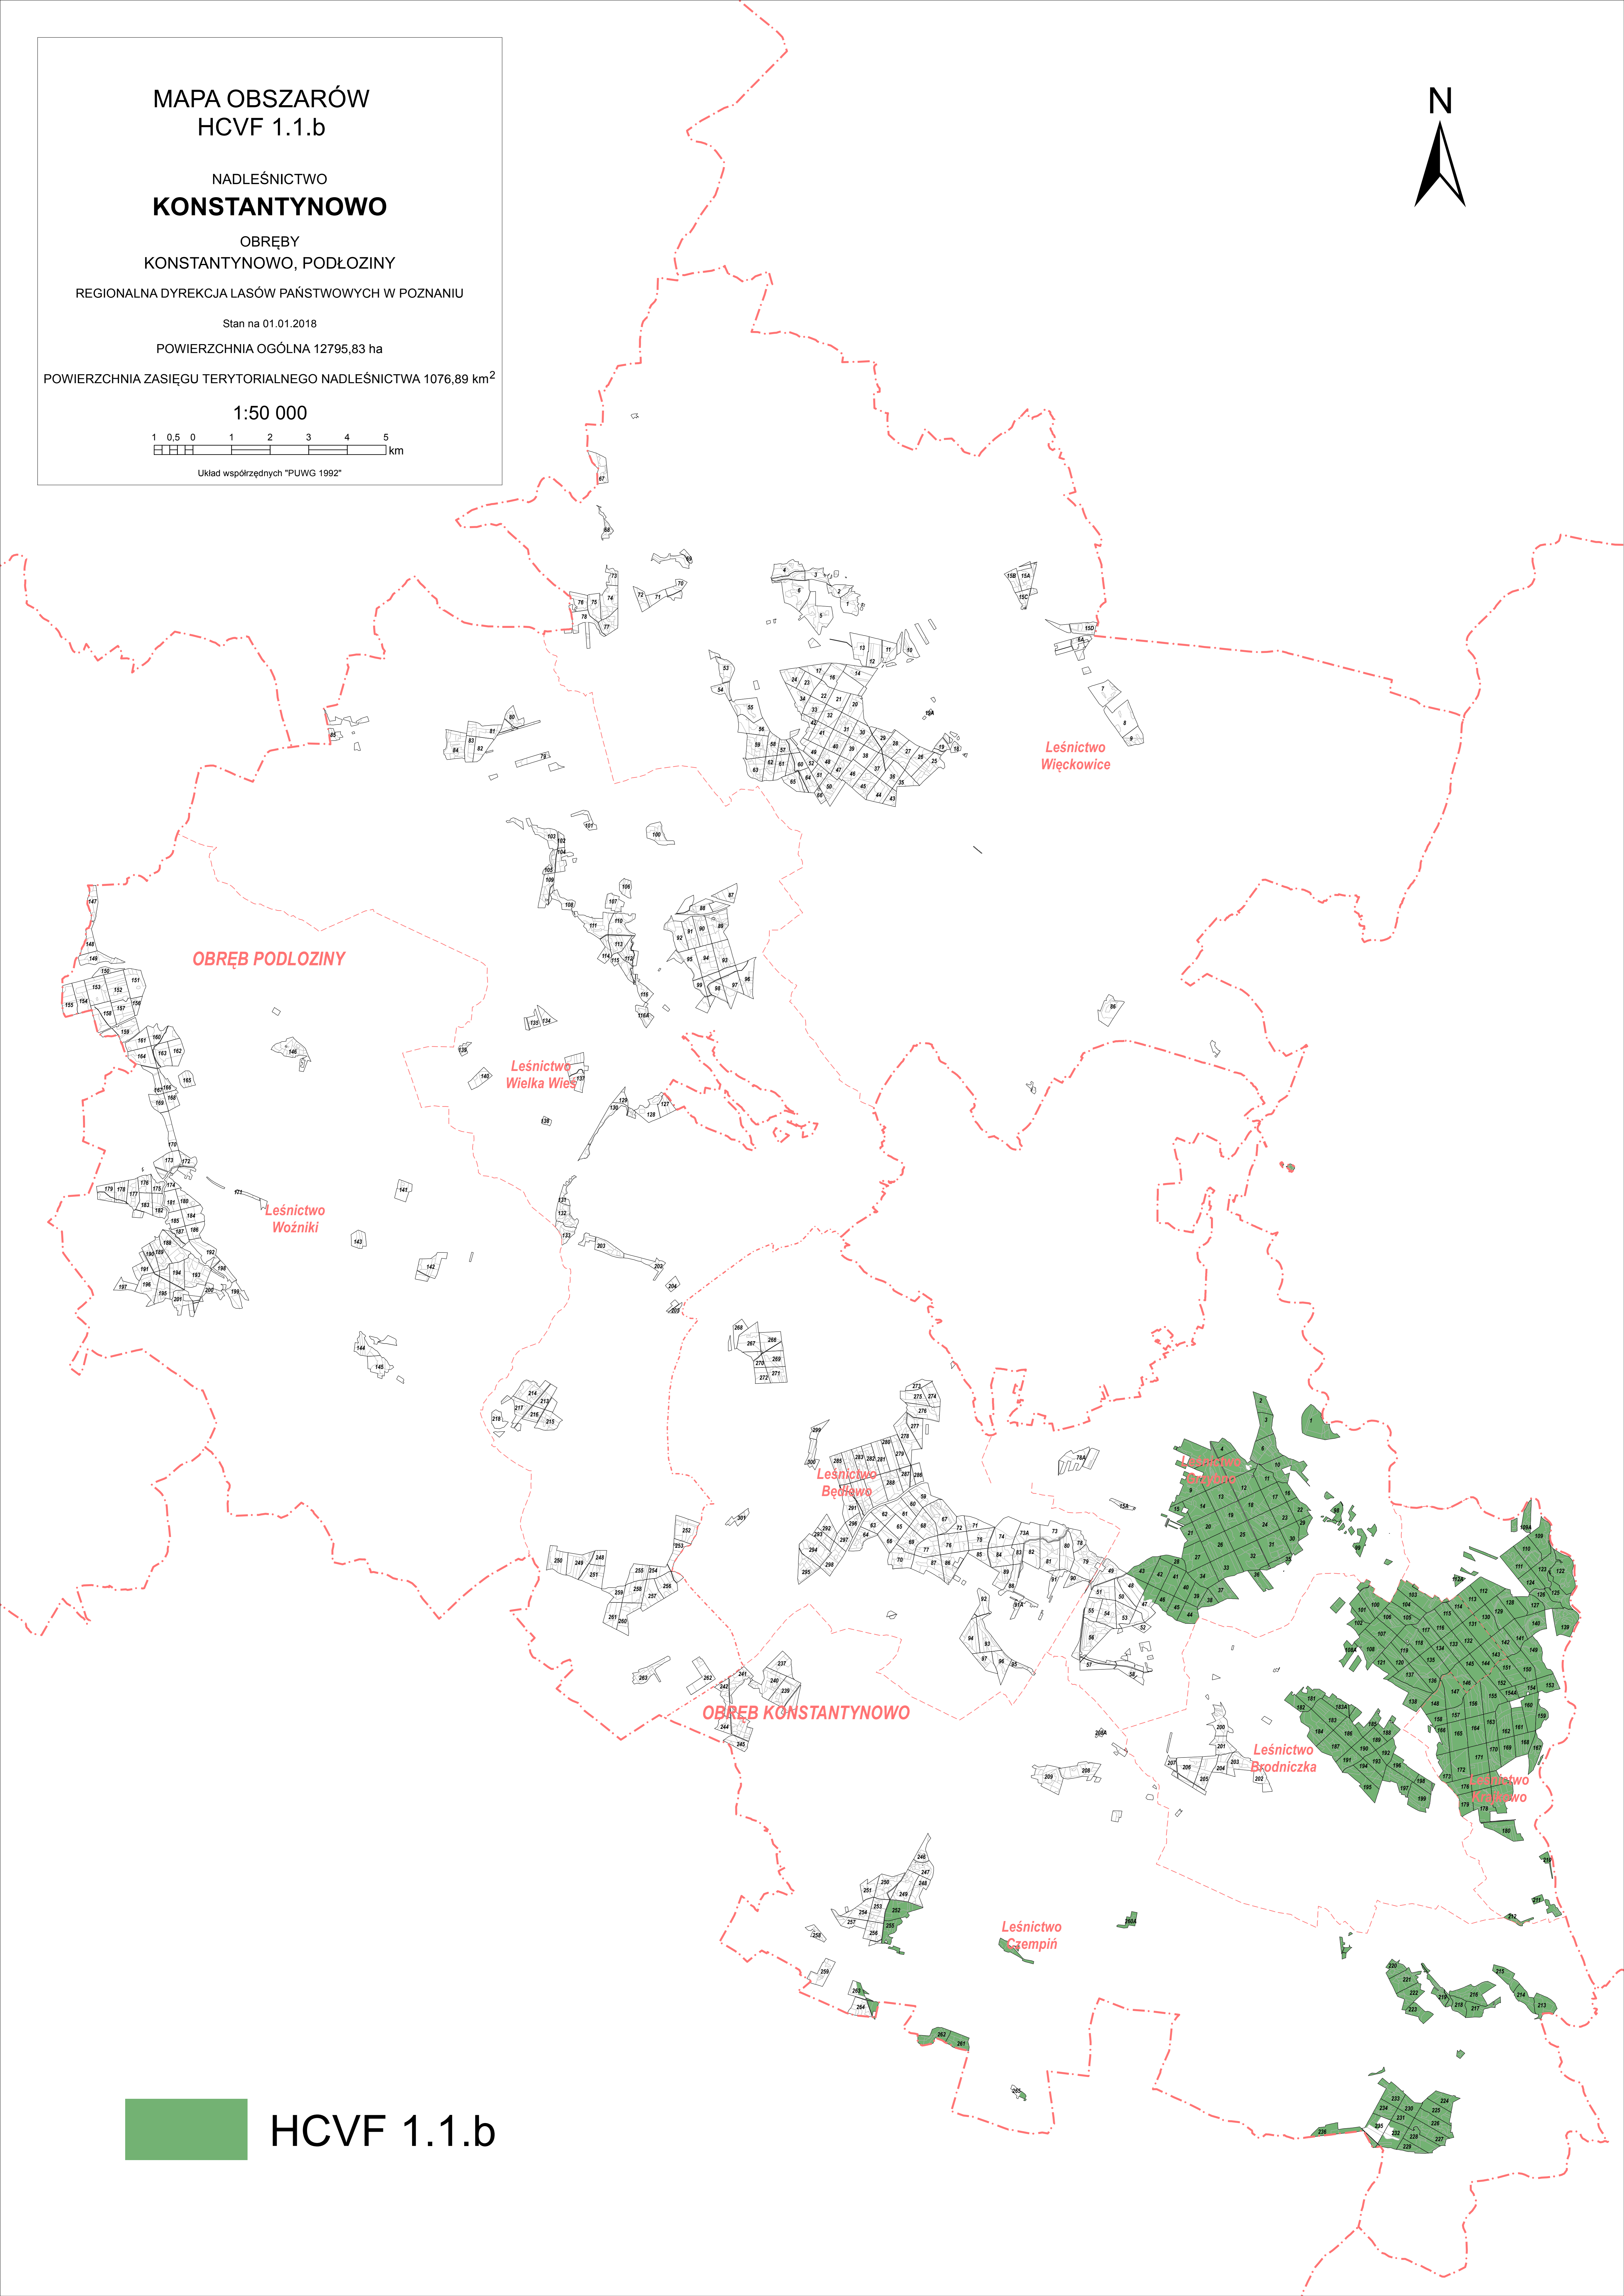

MAPA OBSZARÓW
HCVF 1.1.b

NADLEŚNICTWO
KONSTANTYNOWO

OBREBY
KONSTANTYNOWO, PODŁOZINY

REGIONALNA DYREKCJA LASÓW PAŃSTWOWYCH W POZNANIU

Stan na 01.01.2018

POWIERZCHNIA OGÓLNA 12795,83 ha

POWIERZCHNIA ZASIĘGU TERYTORIALNEGO NADLEŚNICTWA 1076,89 km²

1:50 000

Układ współrzędnych "PUWG 1992"

OBREB PODŁOZINY

Leśnictwo
Wielka Wieś

Leśnictwo
Wozniki

Leśnictwo
Będzów

Leśnictwo
Brójnowo

OBREB KONSTANTYNOWO

Leśnictwo
Brodniczka

Leśnictwo
Cempin

Leśnictwo
Krajówo

HCVF 1.1.b