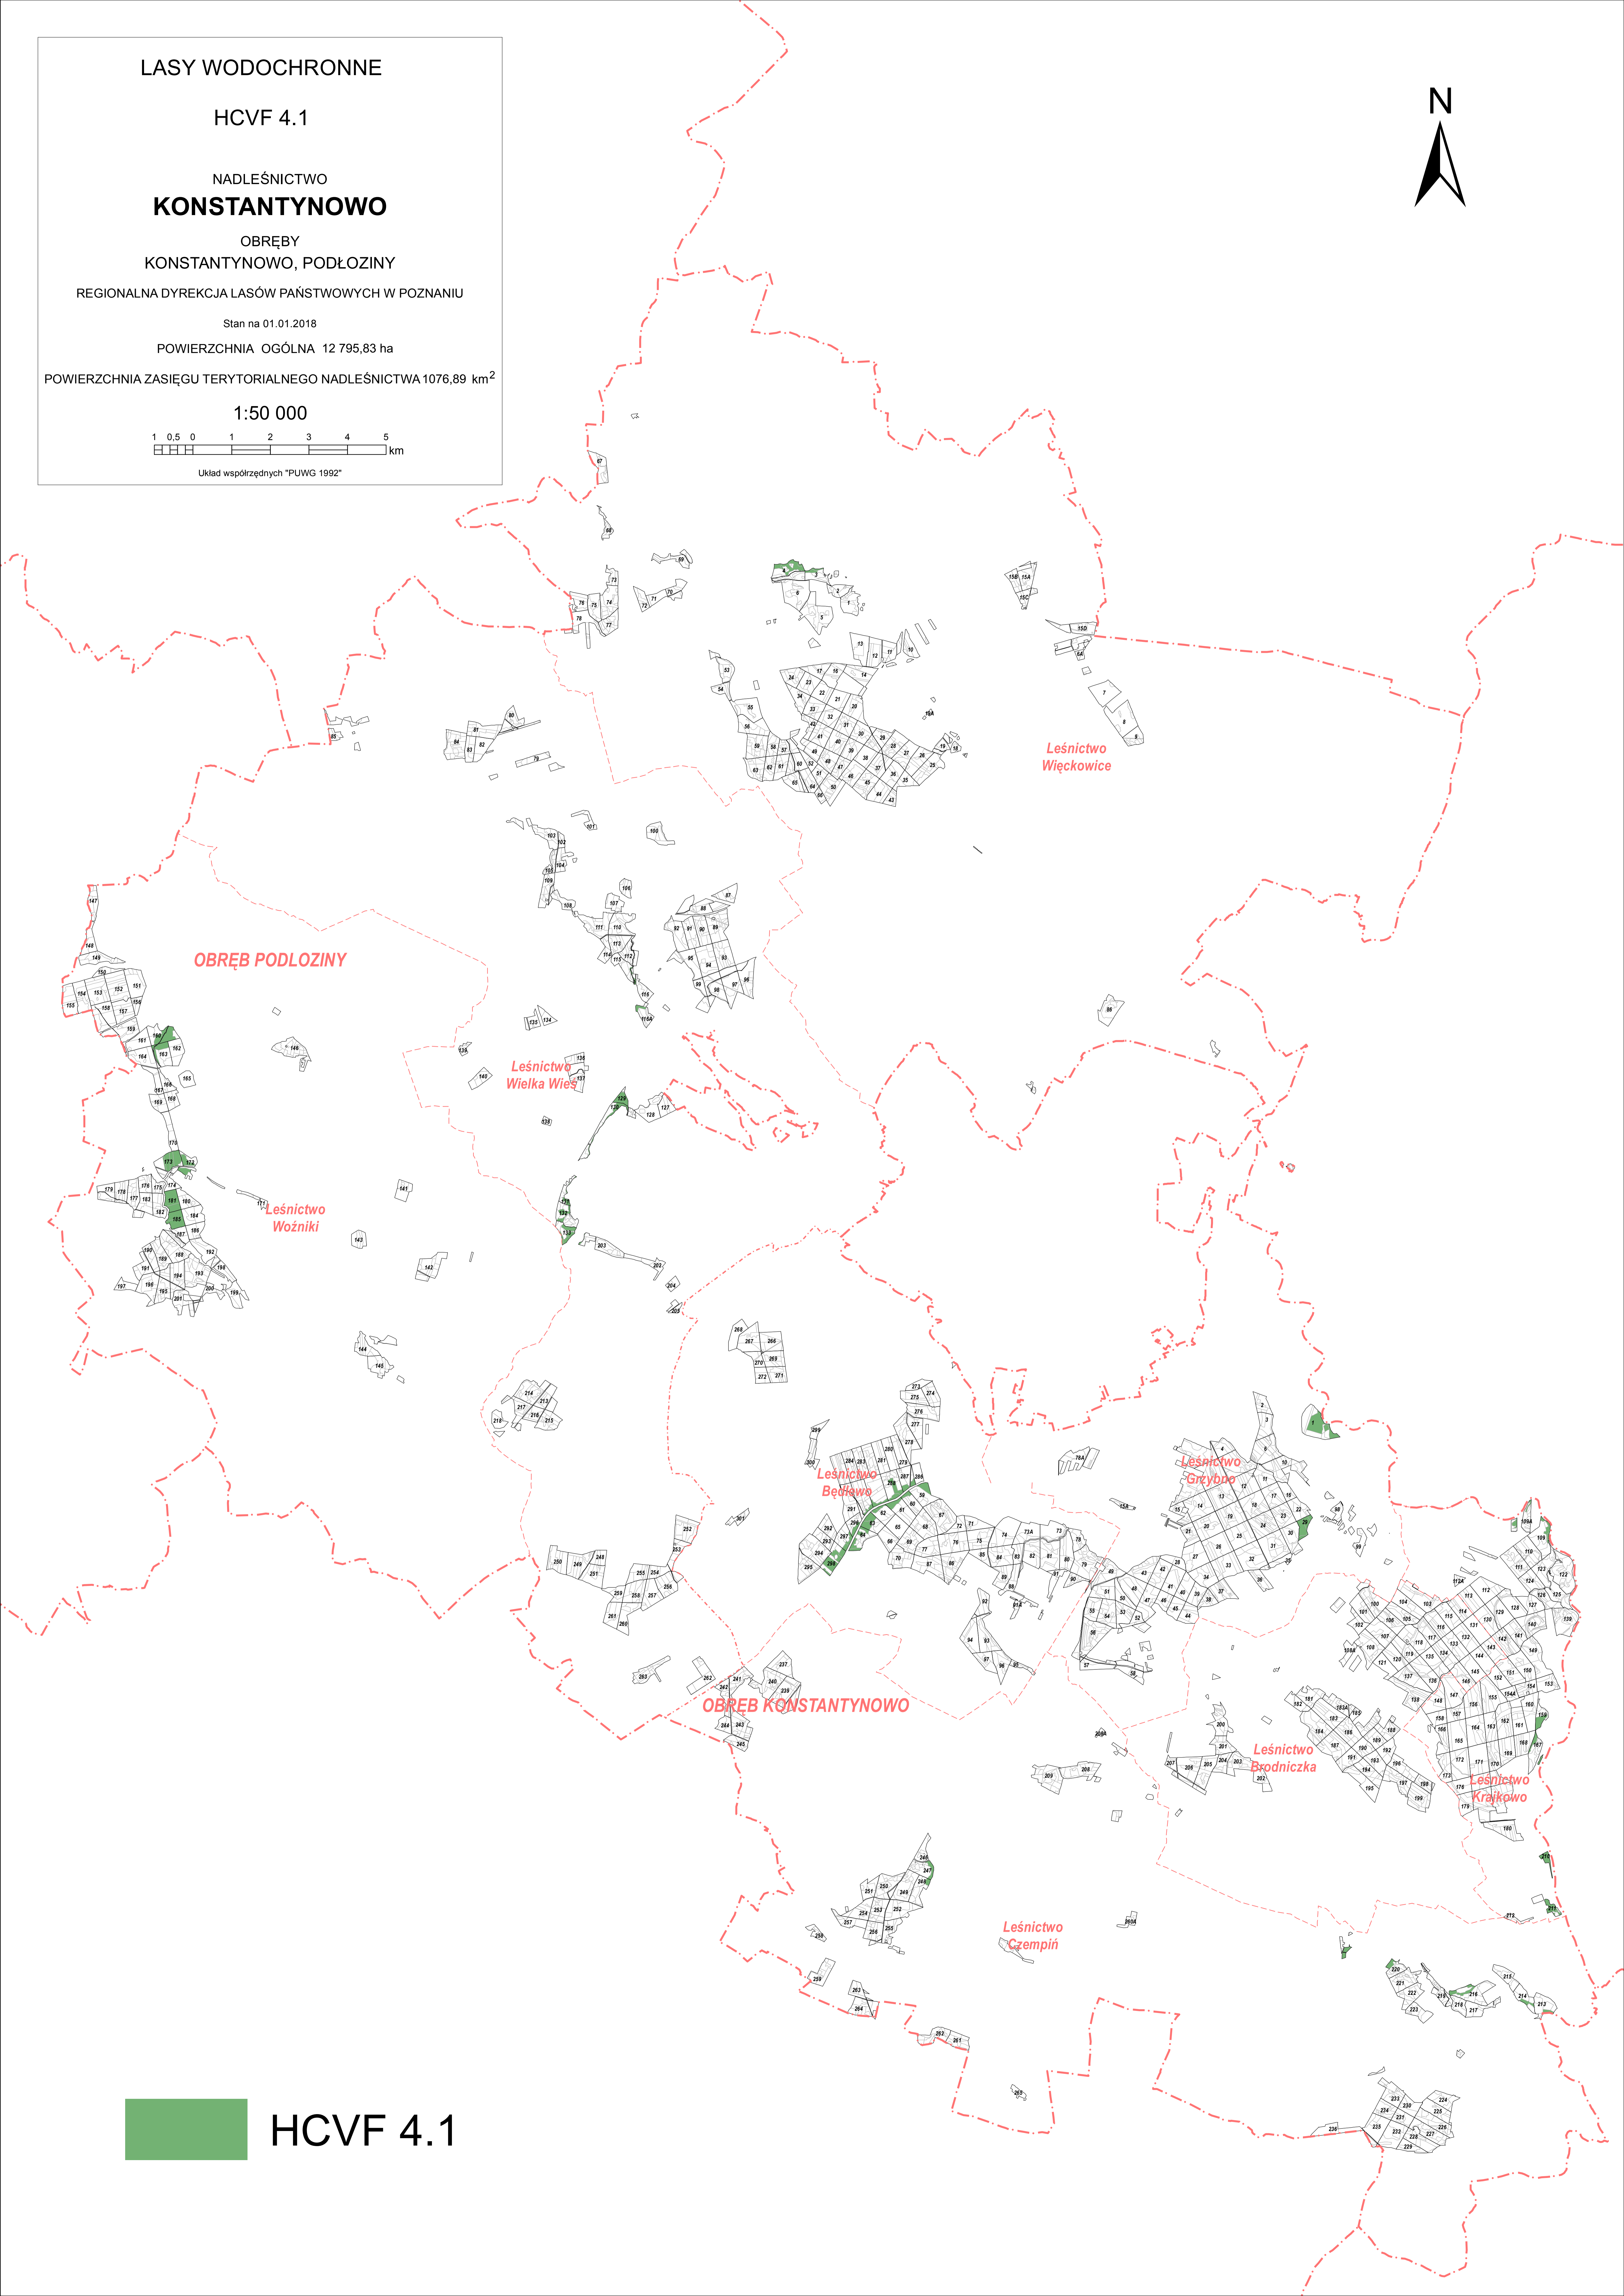

LASY WODOCHRONNE

HCVF 4.1

NADLEŚNICTWO

KONSTANTYNOWO

OBREBY

KONSTANTYNOWO, PODŁOZINY

REGIONALNA DYREKCJA LASÓW PAŃSTWOWYCH W POZNANIU

Stan na 01.01.2018

POWIERZCHNIA OGÓLNA 12 795,83 ha

POWIERZCHNIA ZASIĘGU TERYTORIALNEGO NADLEŚNICTWA 1076,89 km²

1:50 000

Układ współrzędnych "PUWG 1992"

HCVF 4.1