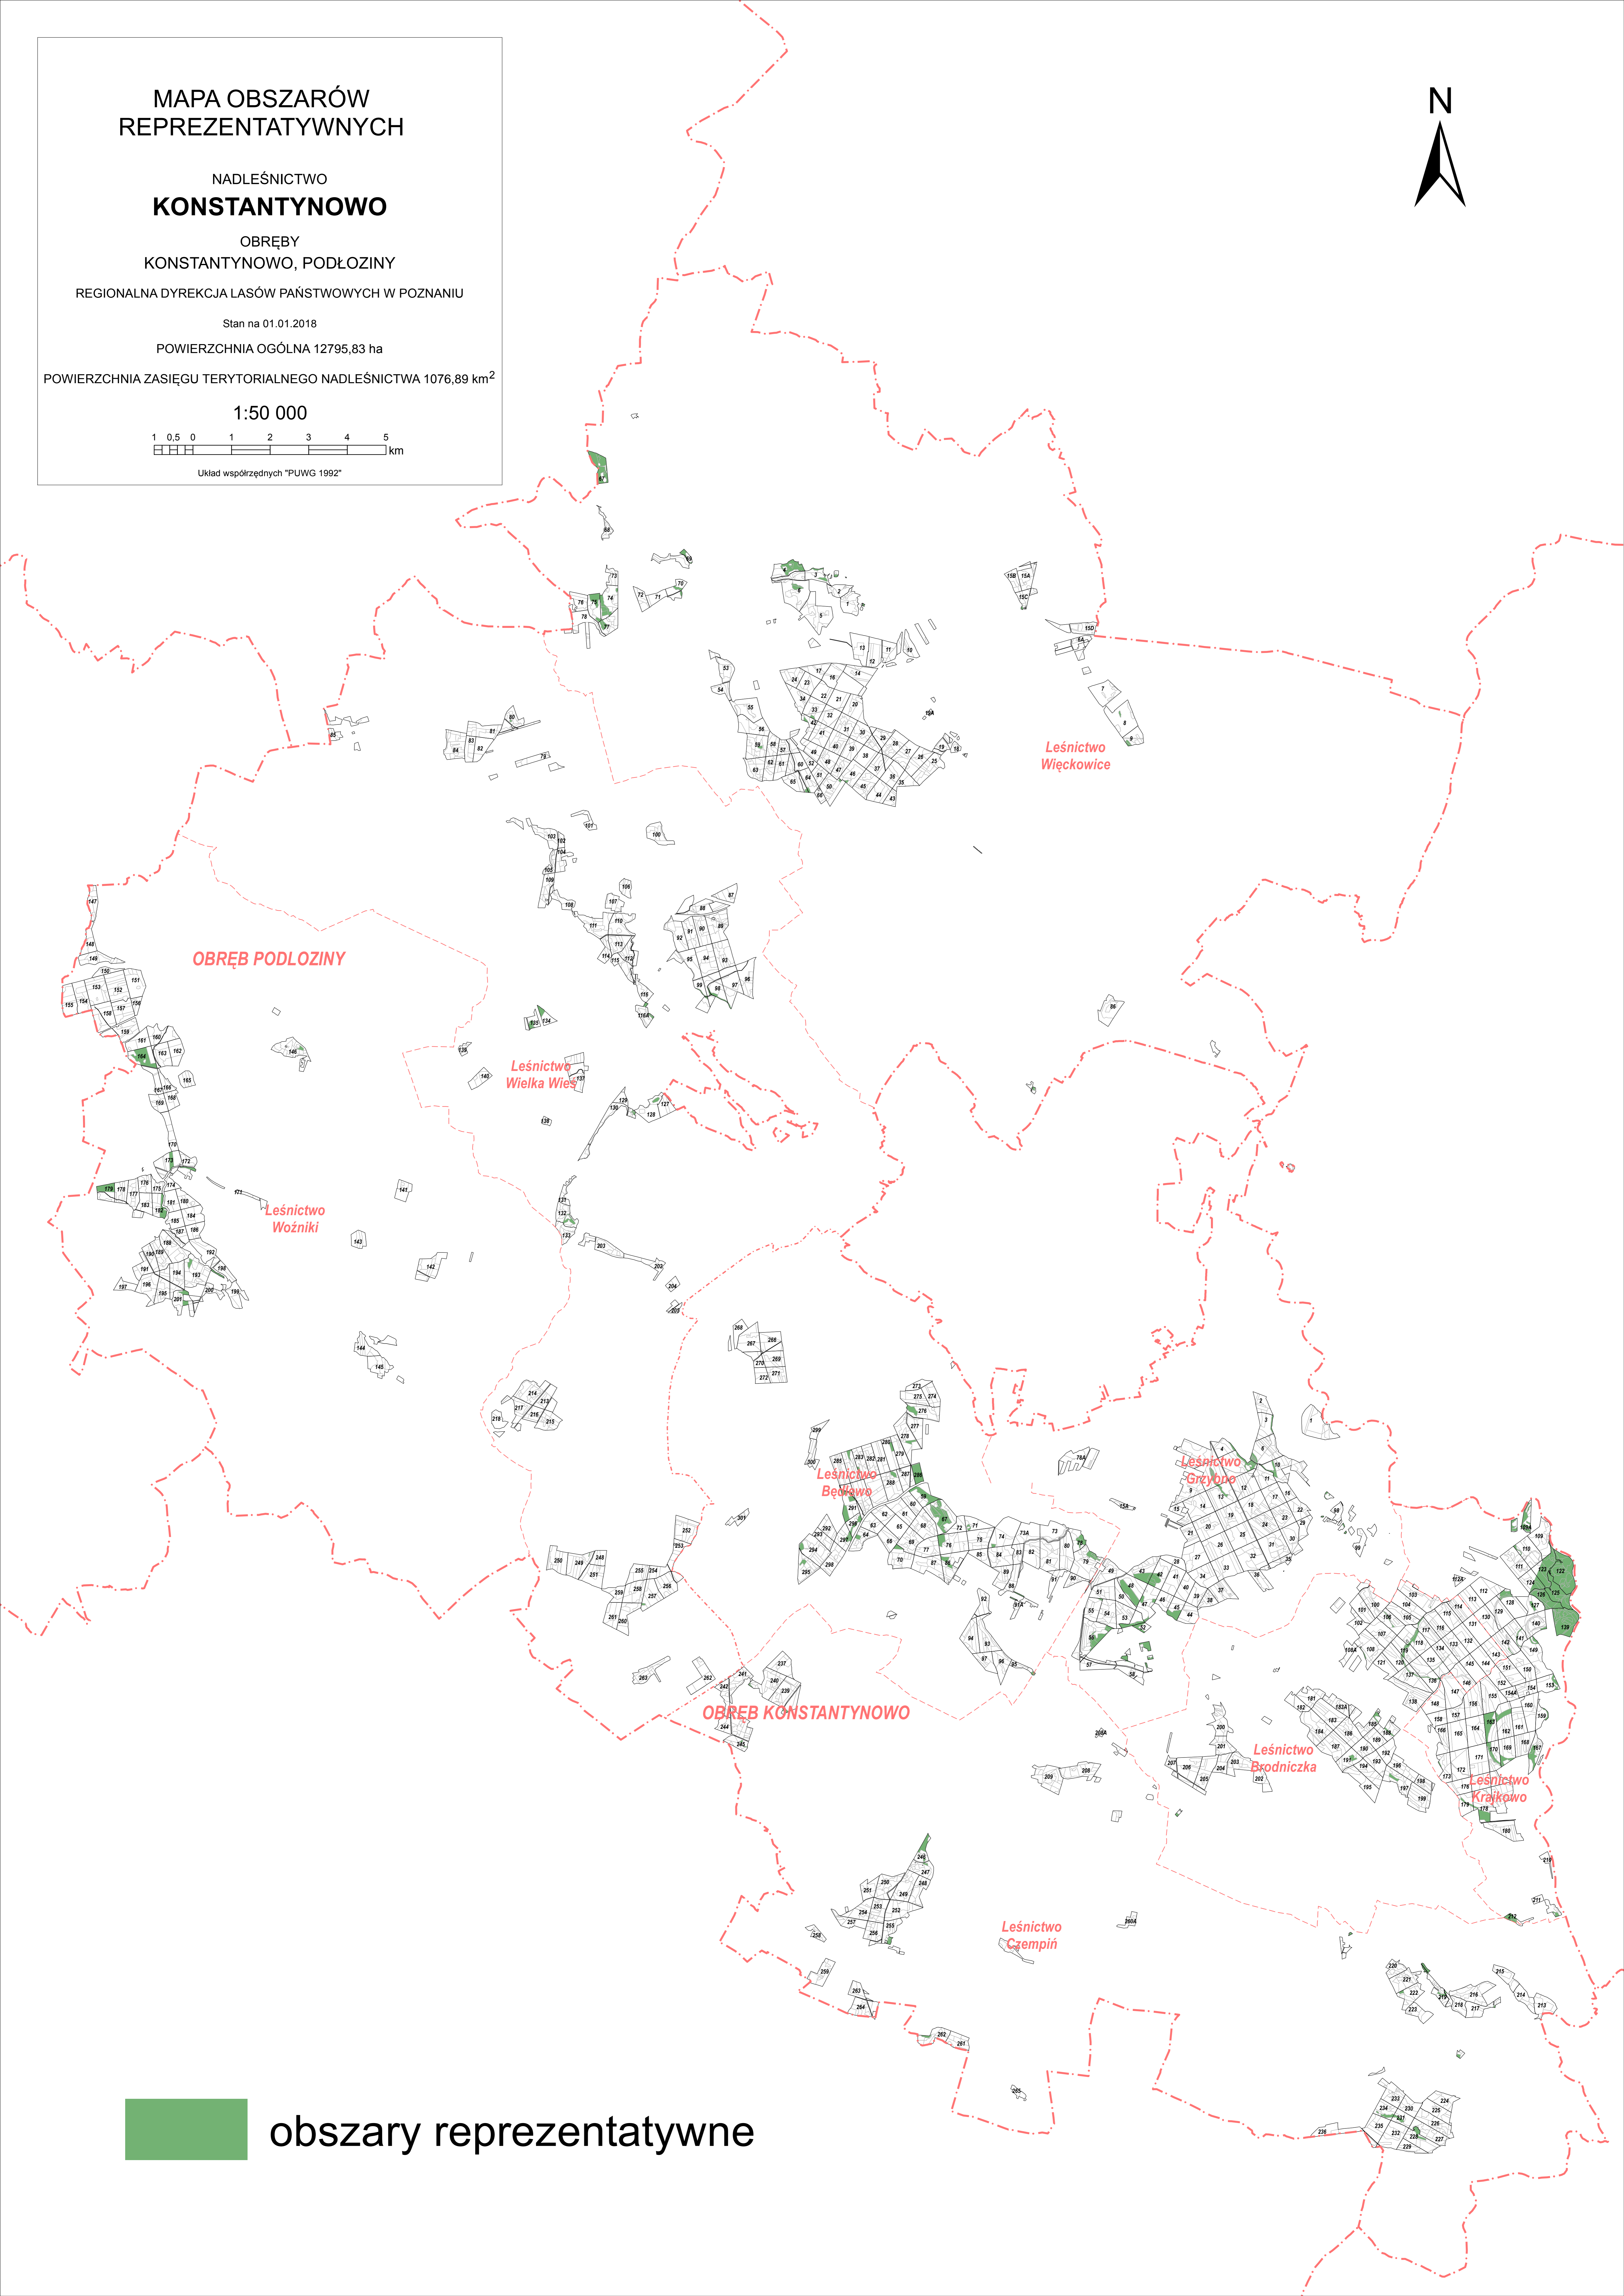

MAPA OBSZARÓW REPREZENTATYWNYCH

NADLEŚNICTWO
KONSTANTYNOWO

OBREBY
KONSTANTYNOWO, PODŁOZINY

REGIONALNA DYREKCJA LASÓW PAŃSTWOWYCH W POZNANIU

Stan na 01.01.2018

POWIERZCHNIA OGÓLNA 12795,83 ha

POWIERZCHNIA ZASIĘGU TERYTORIALNEGO NADLEŚNICTWA 1076,89 km²

1:50 000

Układ współrzędnych "PUWG 1992"

obszary reprezentatywne