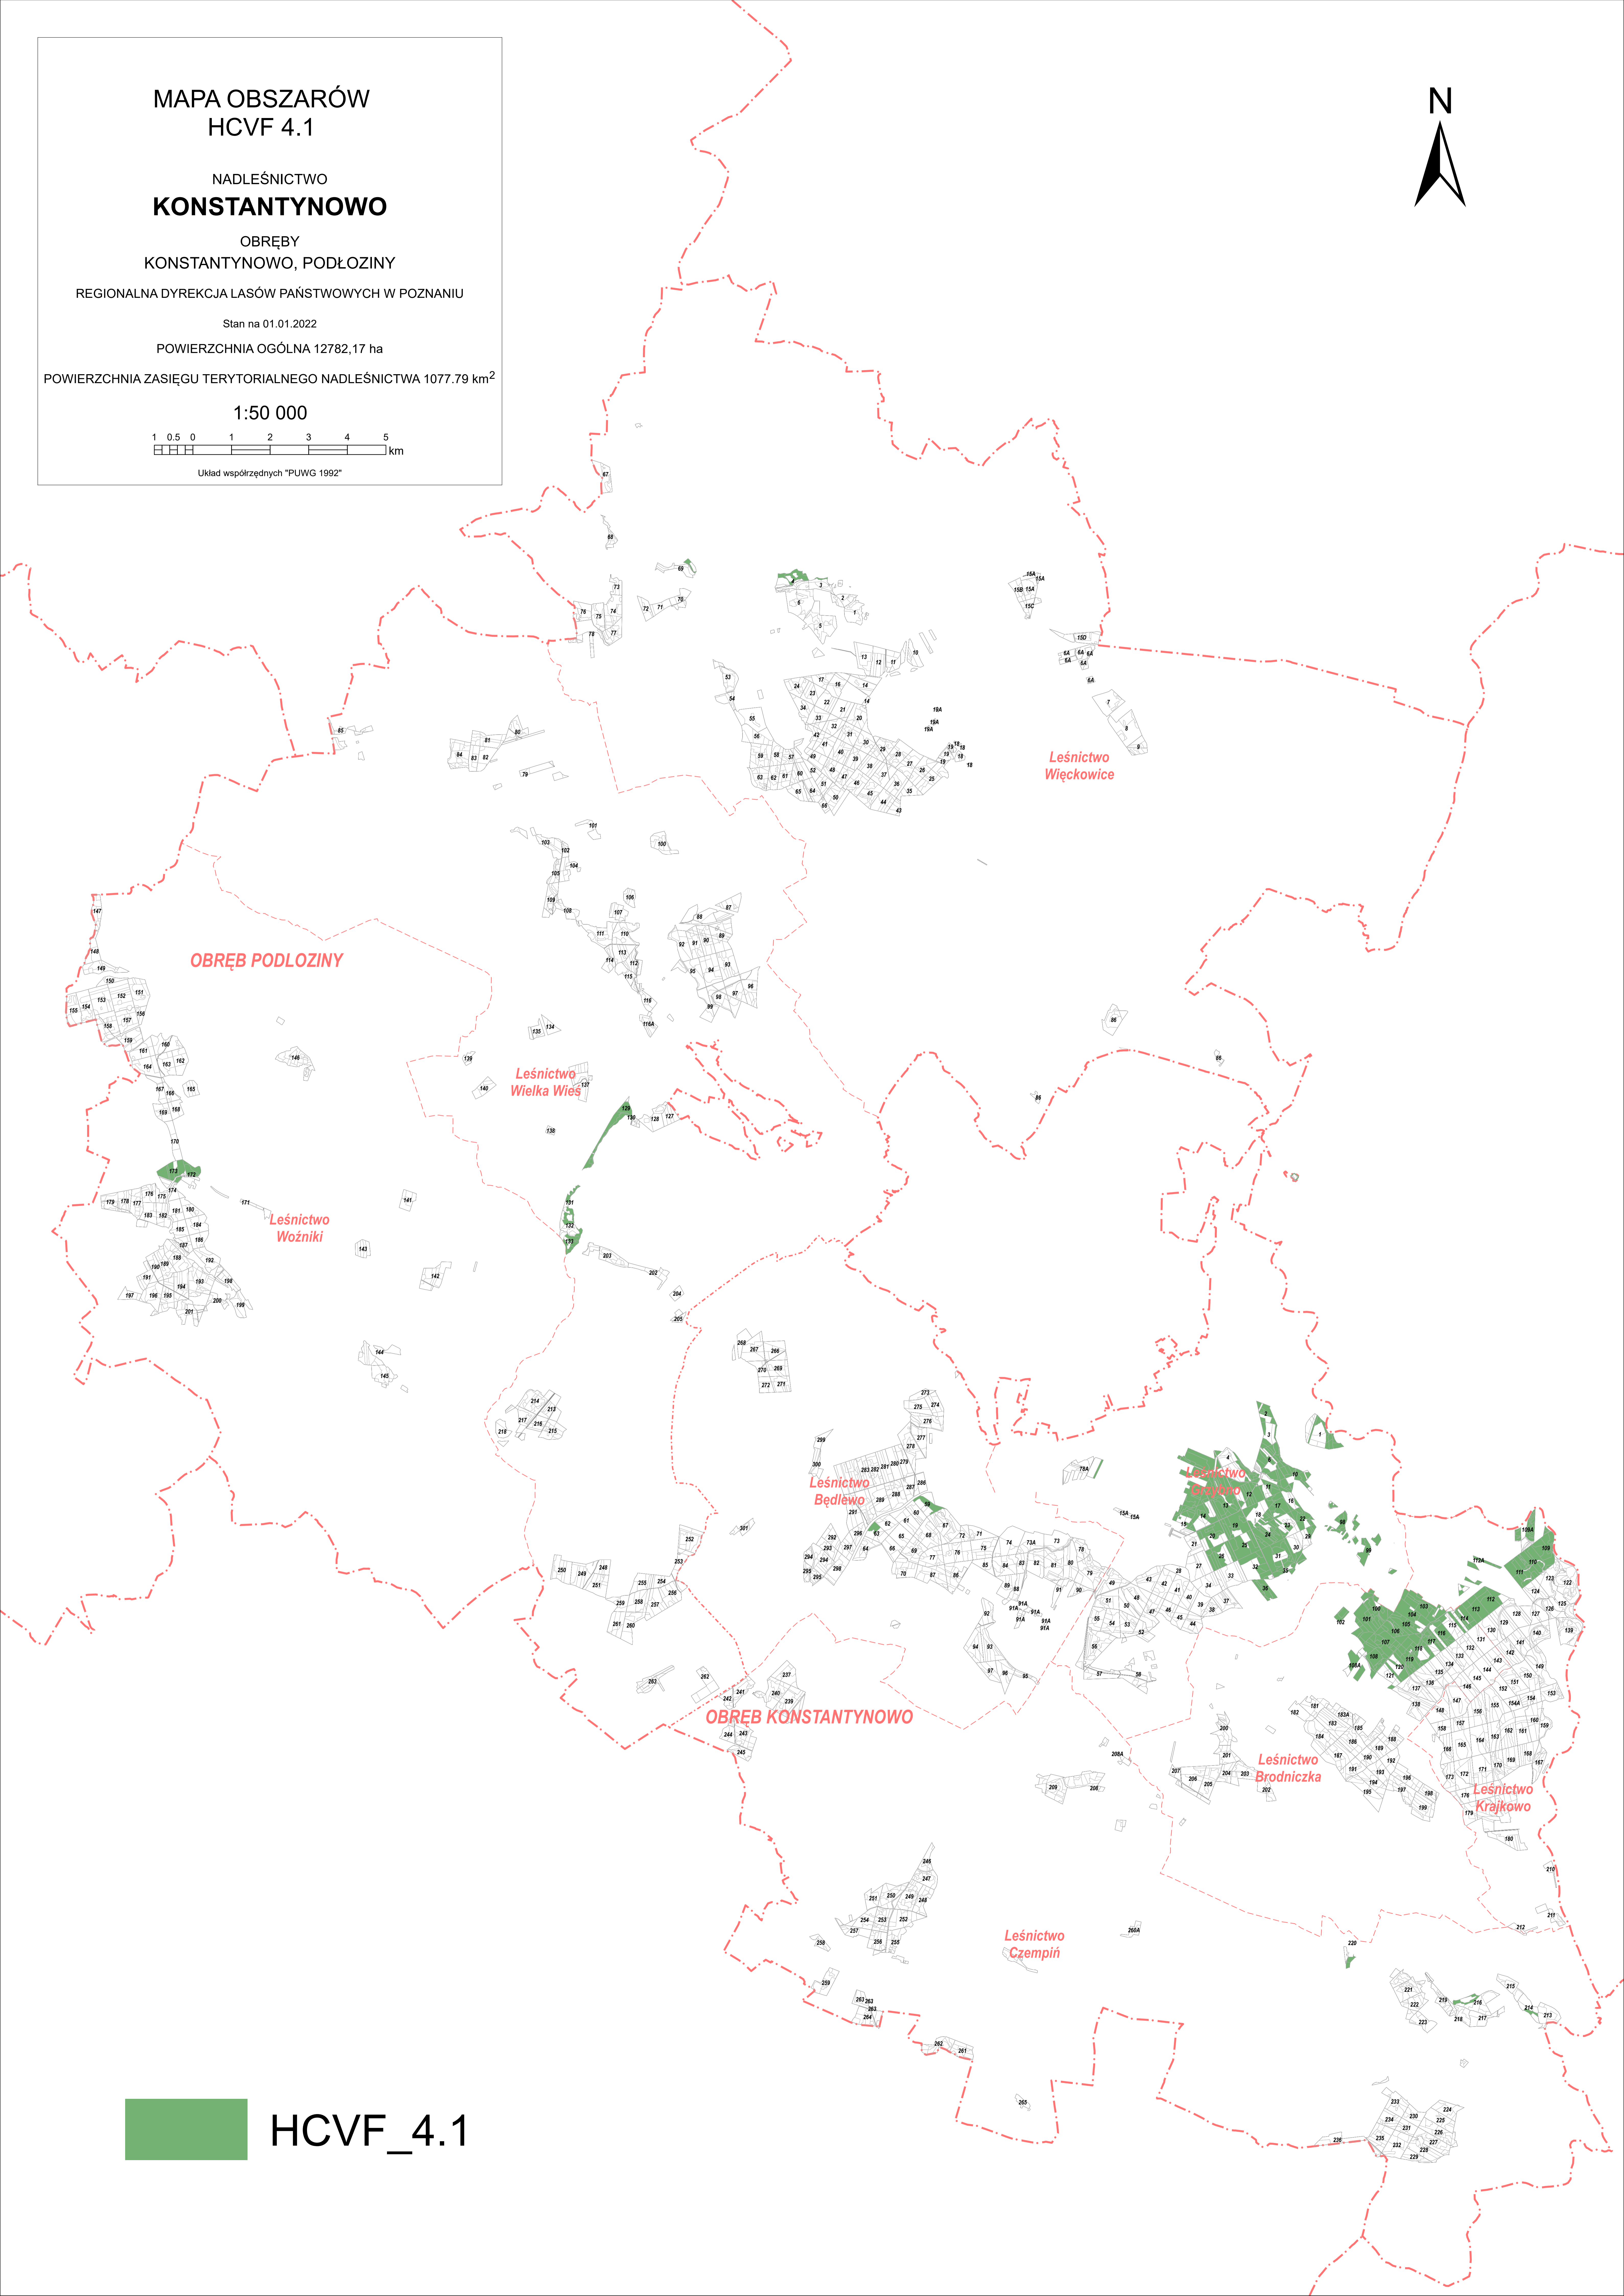

MAPA OBSZARÓW  
HCVF 4.1

NADLEŚNICTWO  
**KONSTANTYNOWO**

OBREBY  
KONSTANTYNOWO, PODŁOZINY

REGIONALNA DYREKCJA LASÓW PAŃSTWOWYCH W POZNANIU

Stan na 01.01.2022

POWIERZCHNIA OGÓLNA 12782,17 ha

POWIERZCHNIA ZASIĘGU TERYTORIALNEGO NADLEŚNICTWA 1077.79 km<sup>2</sup>

1:50 000

Układ współrzędnych "PUWG 1992"

HCVF\_4.1