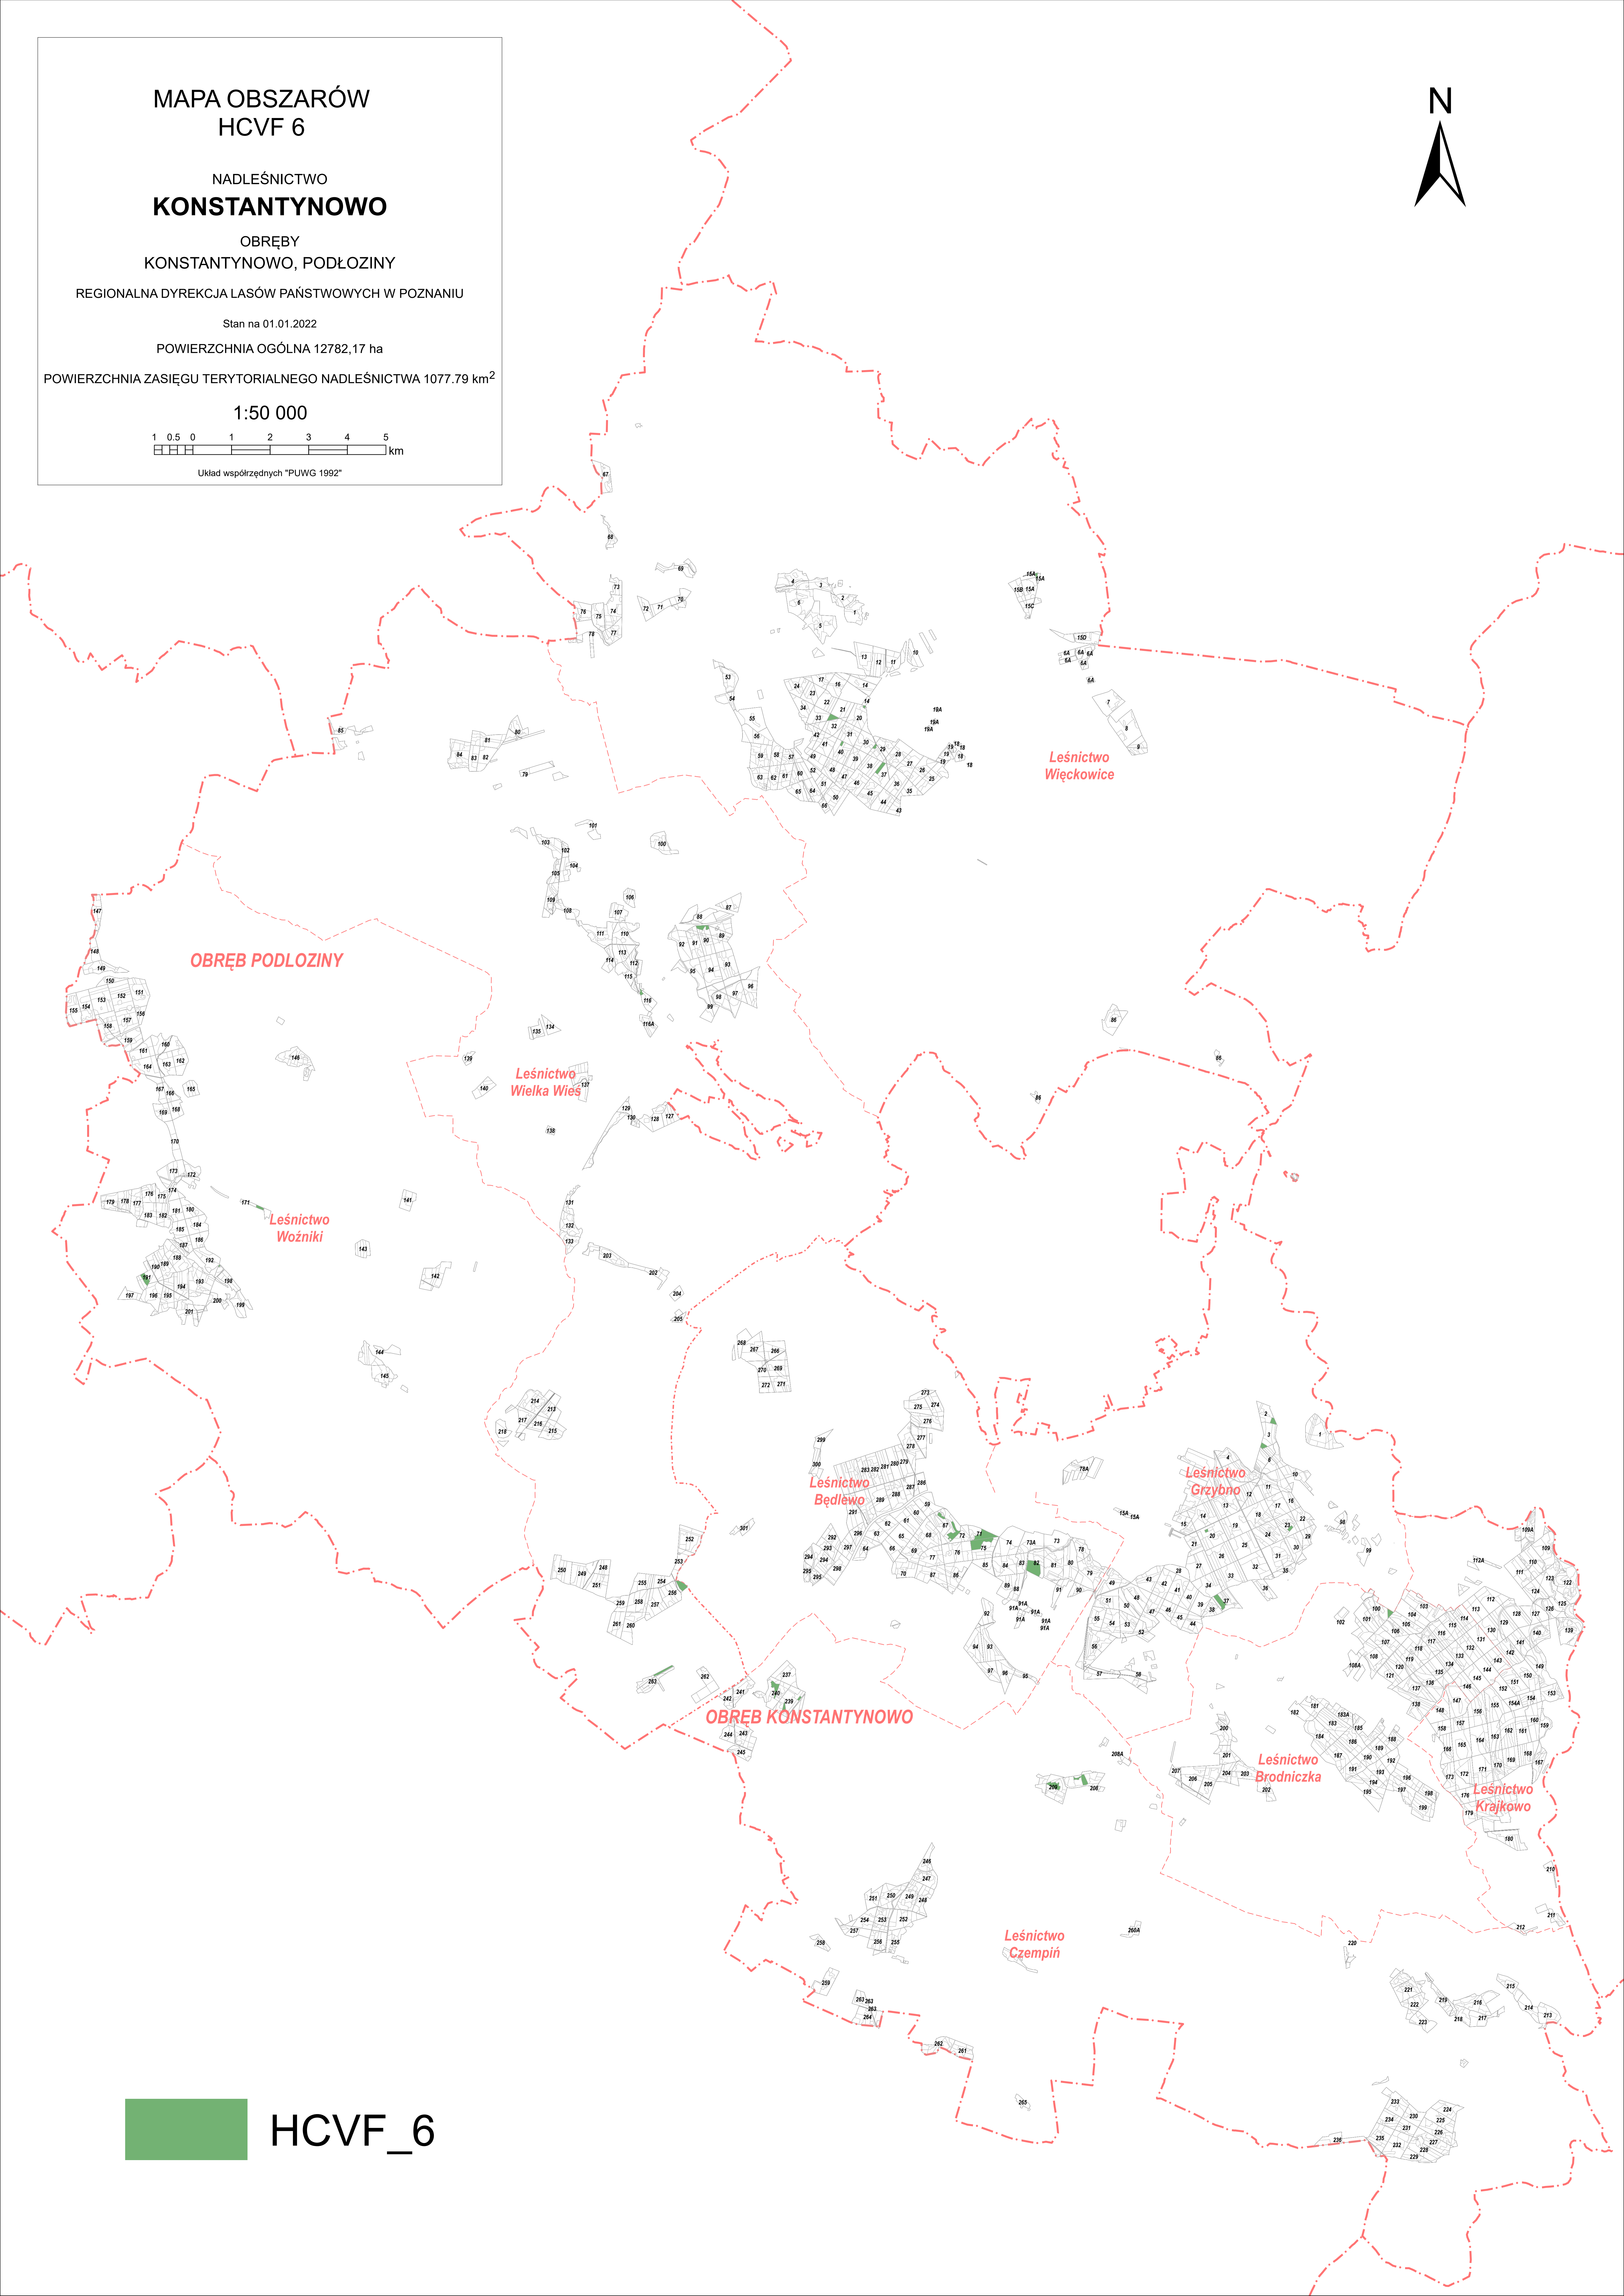

MAPA OBSZARÓW
HCVF 6

NADLEŚNICTWO
KONSTANTYNOWO

OBREBY
KONSTANTYNOWO, PODŁOZINY

REGIONALNA DYREKCJA LASÓW PAŃSTWOWYCH W POZNANIU

Stan na 01.01.2022

POWIERZCHNIA OGÓLNA 12782,17 ha

POWIERZCHNIA ZASIĘGU TERYTORIALNEGO NADLEŚNICTWA 1077.79 km²

1:50 000

Układ współrzędnych "PUWG 1992"

HCVF_6