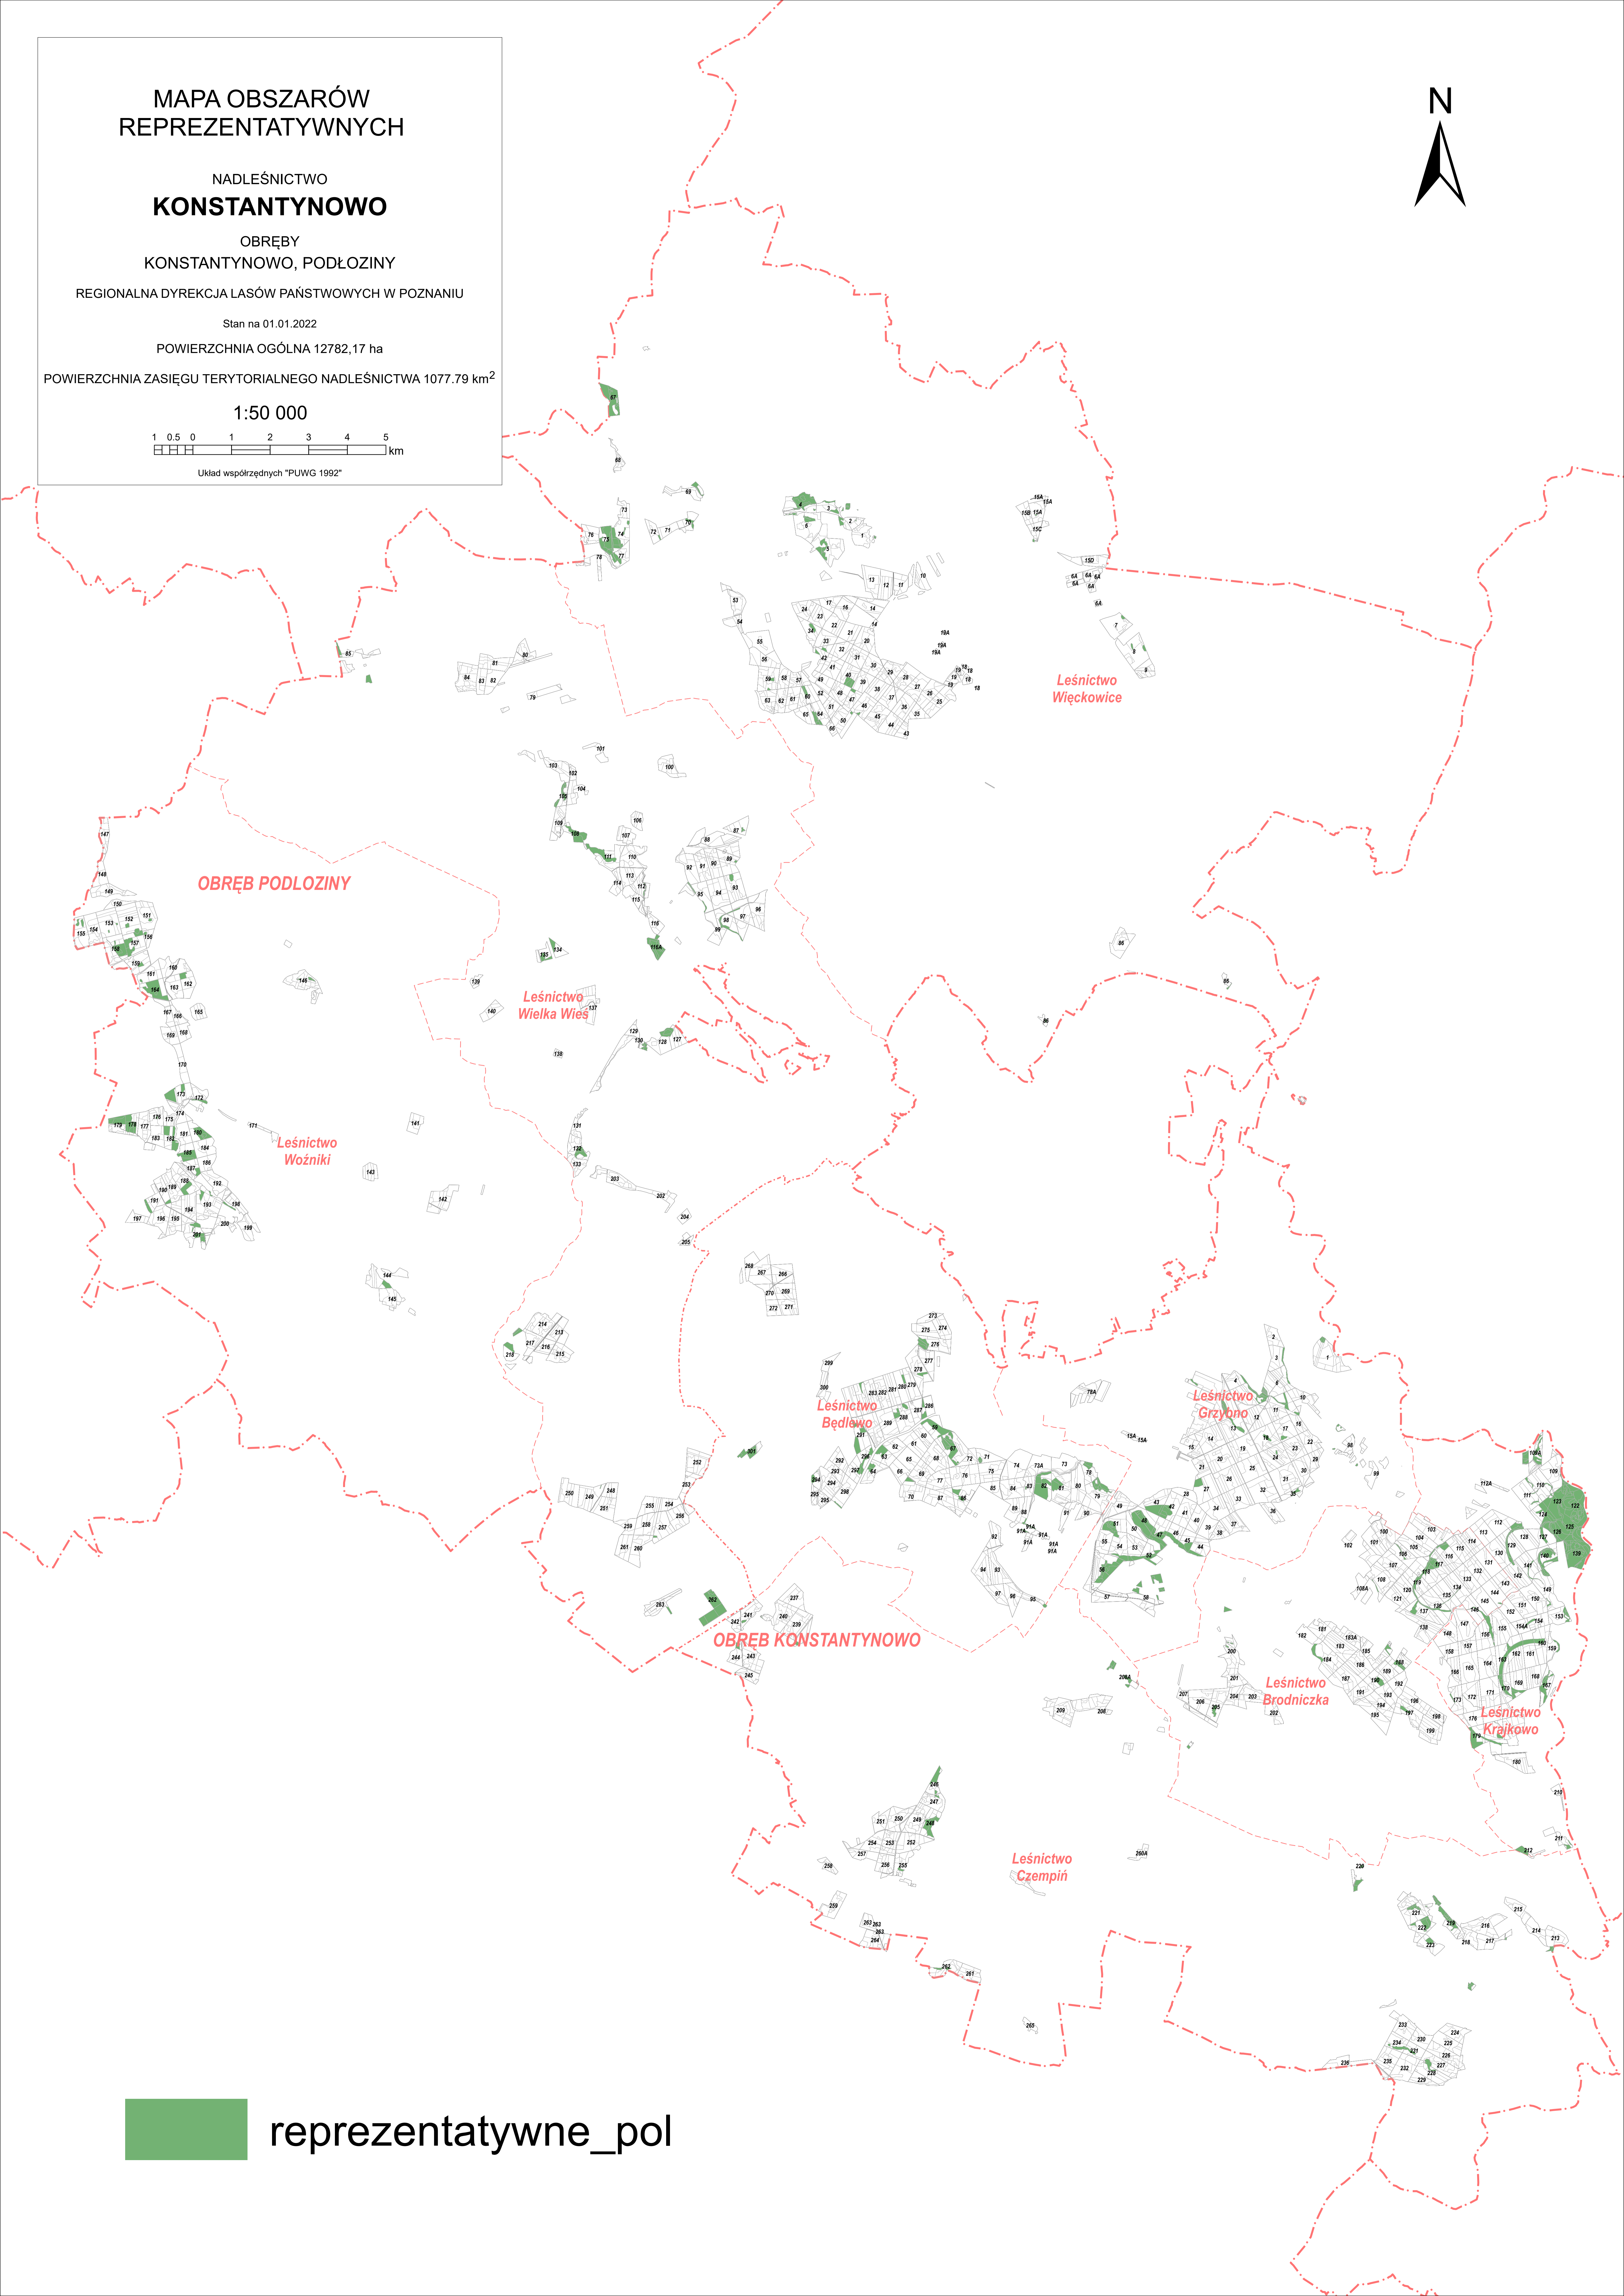

# MAPA OBSZARÓW REPREZENTATYWNYCH

NADLEŚNICTWO  
**KONSTANTYNOWO**

OBREBY  
KONSTANTYNOWO, PODŁOZINY

REGIONALNA DYREKCJA LASÓW PAŃSTWOWYCH W POZNANIU

Stan na 01.01.2022

POWIERZCHNIA OGÓLNA 12782,17 ha

POWIERZCHNIA ZASIĘGU TERYTORIALNEGO NADLEŚNICTWA 1077.79 km<sup>2</sup>

1:50 000

Układ współrzędnych "PUWG 1992"

reprezentatywne\_pol