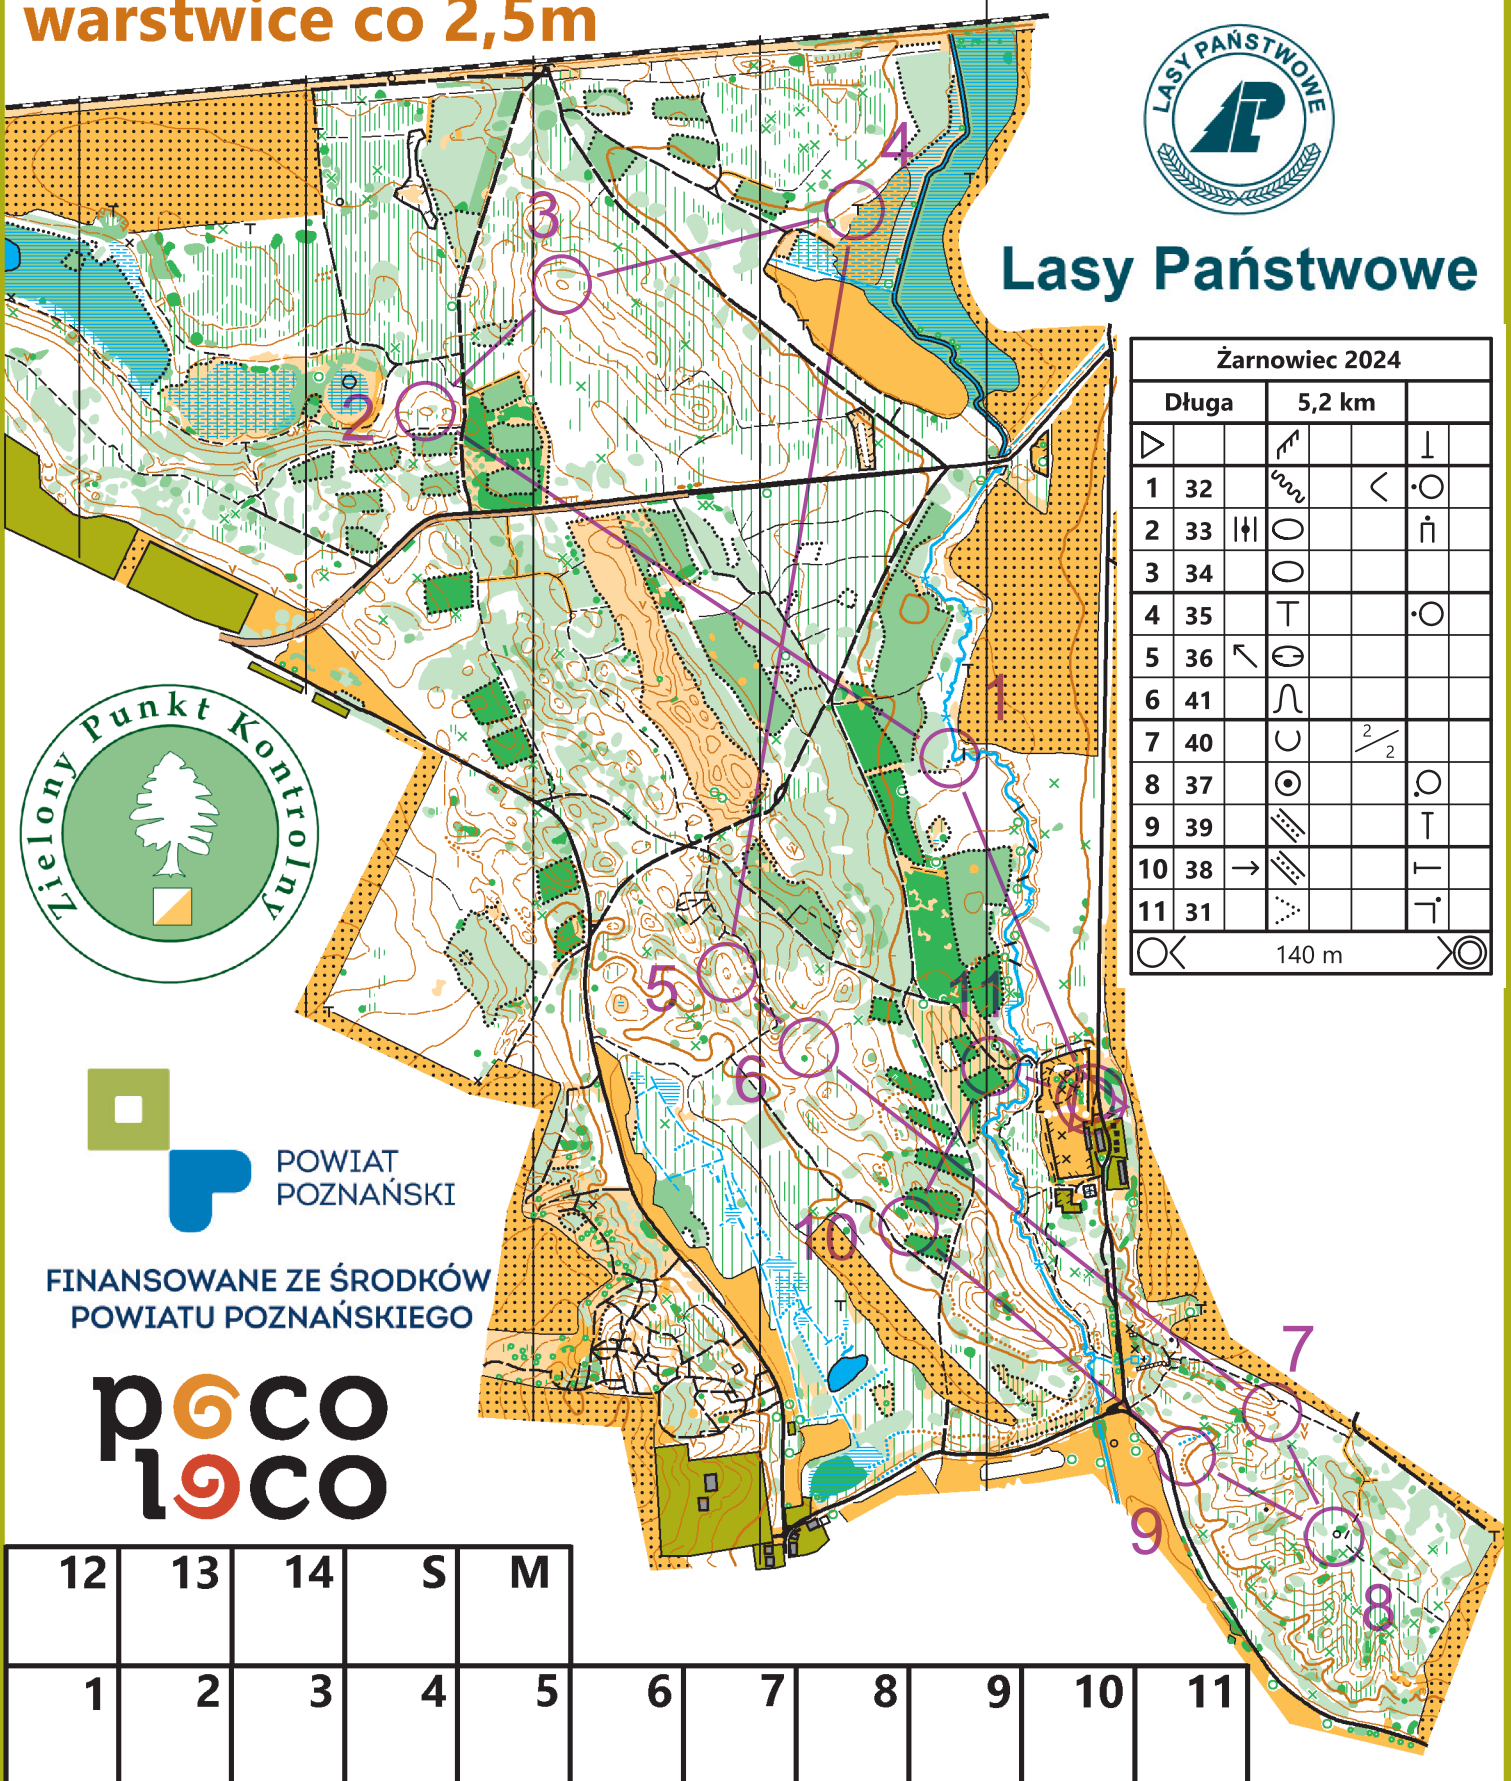

ZIELONY PUNKT KONTROLNY ŻARNOWIEC

Skala 1:10 000
warstwicę co 2,5m

Lasy Państwowe

Żarnowiec 2024

Długa		5,2 km		
▷		↖		⊥
1	32	www	<	•○
2	33			ñ
3	34	○		
4	35	T		•○
5	36	↙	⊖	
6	41	∩		
7	40	∪	$\frac{2}{2}$	
8	37	⊙		○
9	39	▨		T
10	38	→		T
11	31	▨		T

○◁ 140 m ▷○

POWIAT
POZNAŃSKI

FINANSOWANE ZE ŚRODKÓW
POWIATU POZNAŃSKIEGO

poco
loco

12	13	14	S	M							
1	2	3	4	5	6	7	8	9	10	11	