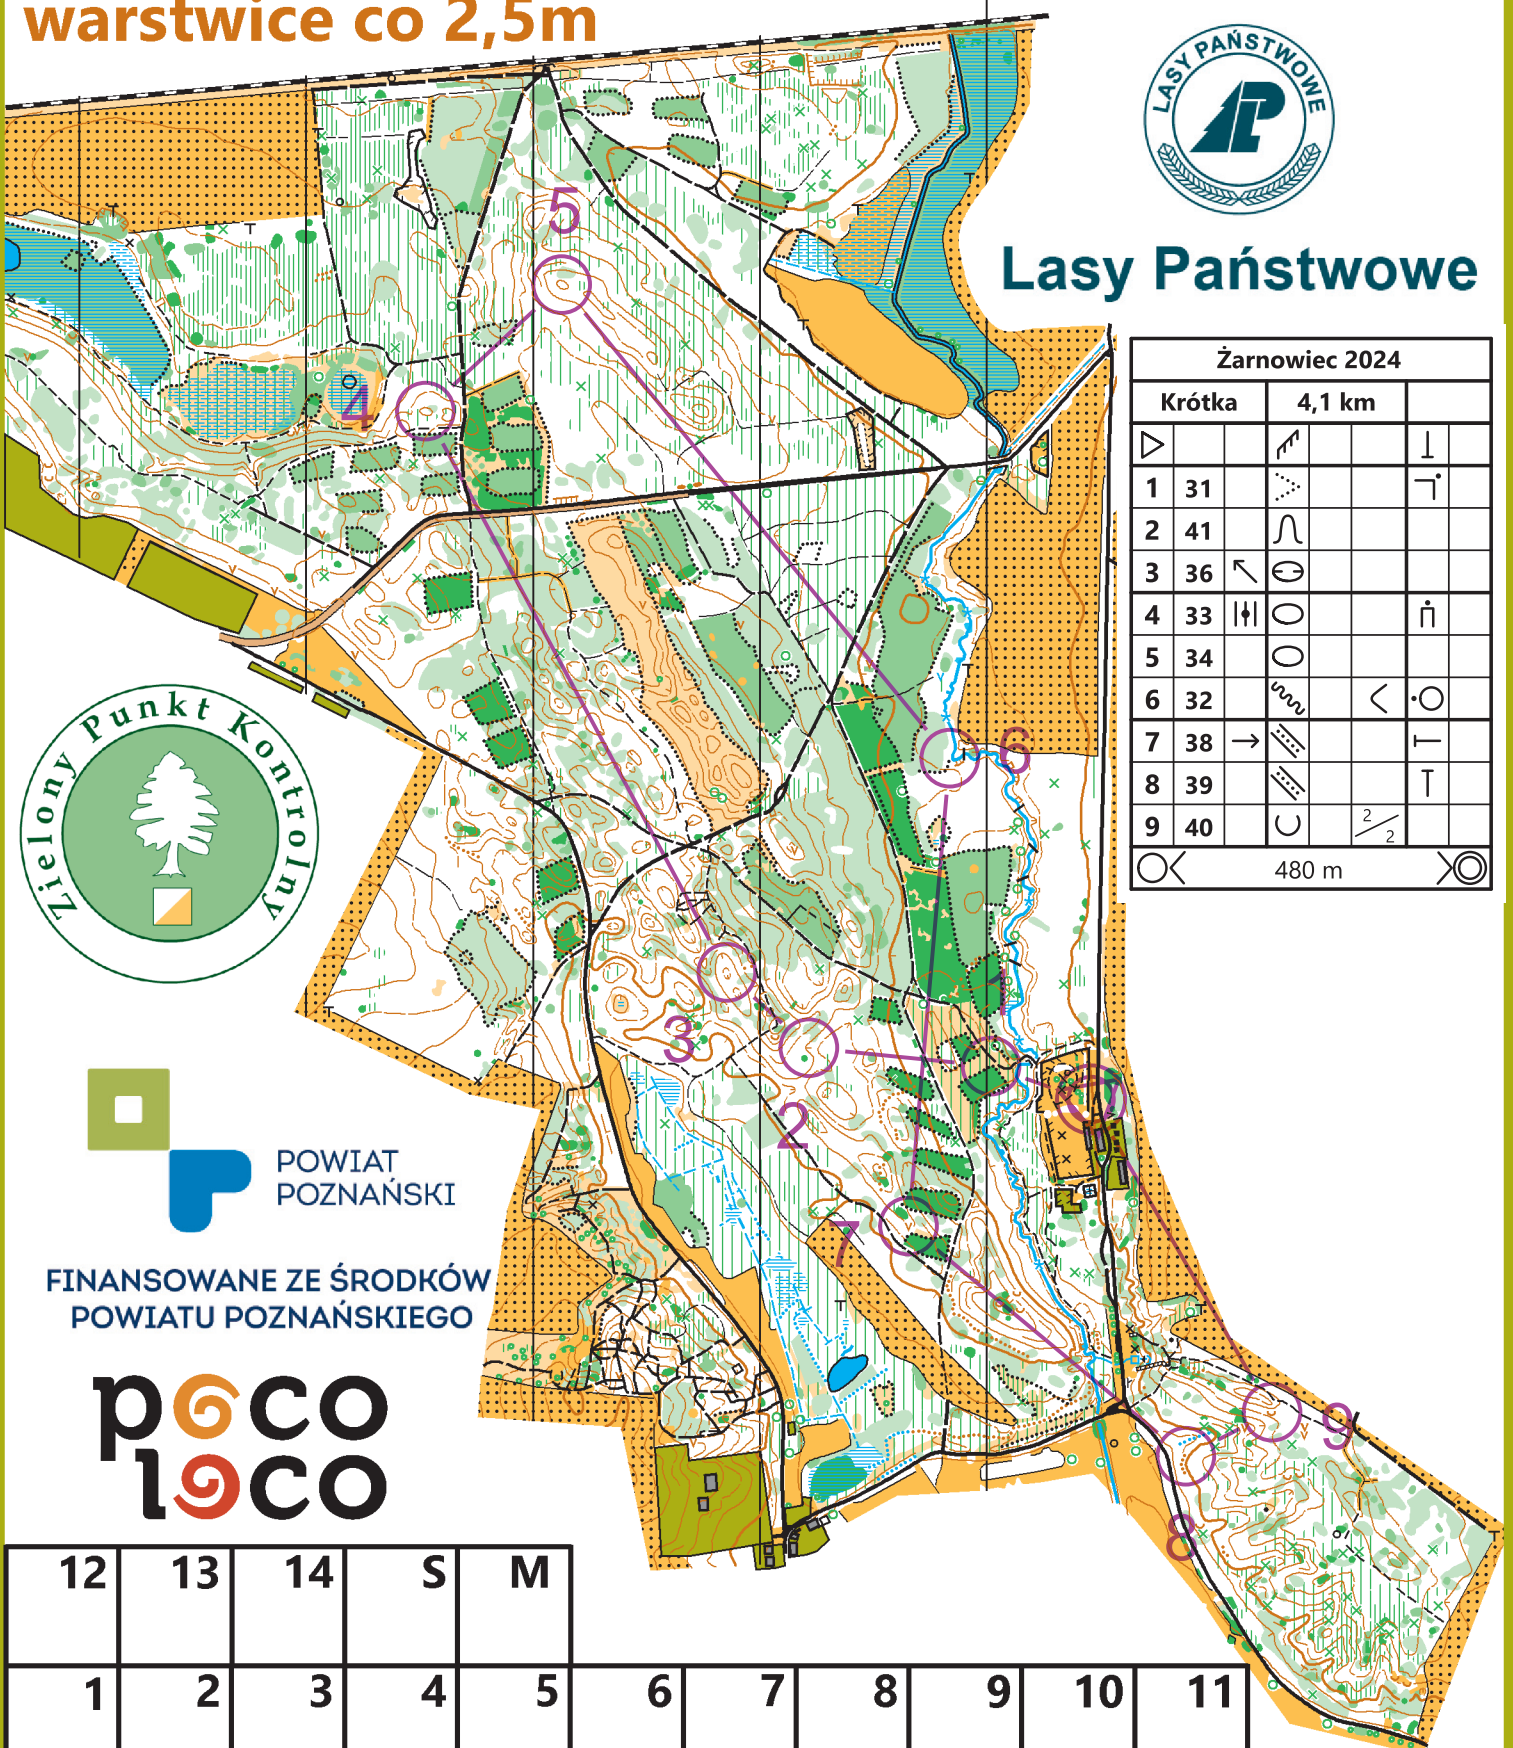

ZIELONY PUNKT KONTROLNY ŻARNOWIEC

Skala 1:10 000
warstwyce co 2,5m

Lasy Państwowe

Żarnowiec 2024

Krótką	4,1 km		
▷		↗	⊥
1 31	↘		└
2 41	∩		
3 36	↖	⊖	
4 33	↑↓	○	ñ
5 34	○		
6 32	∞	<	○
7 38	→	▨	┌
8 39	▨		└
9 40	∪	$\frac{2}{2}$	

480 m

POWIAT
POZNAŃSKI

FINANSOWANE ZE ŚRODKÓW
POWIATU POZNAŃSKIEGO

poco
loco

12	13	14	S	M							
1	2	3	4	5	6	7	8	9	10	11	