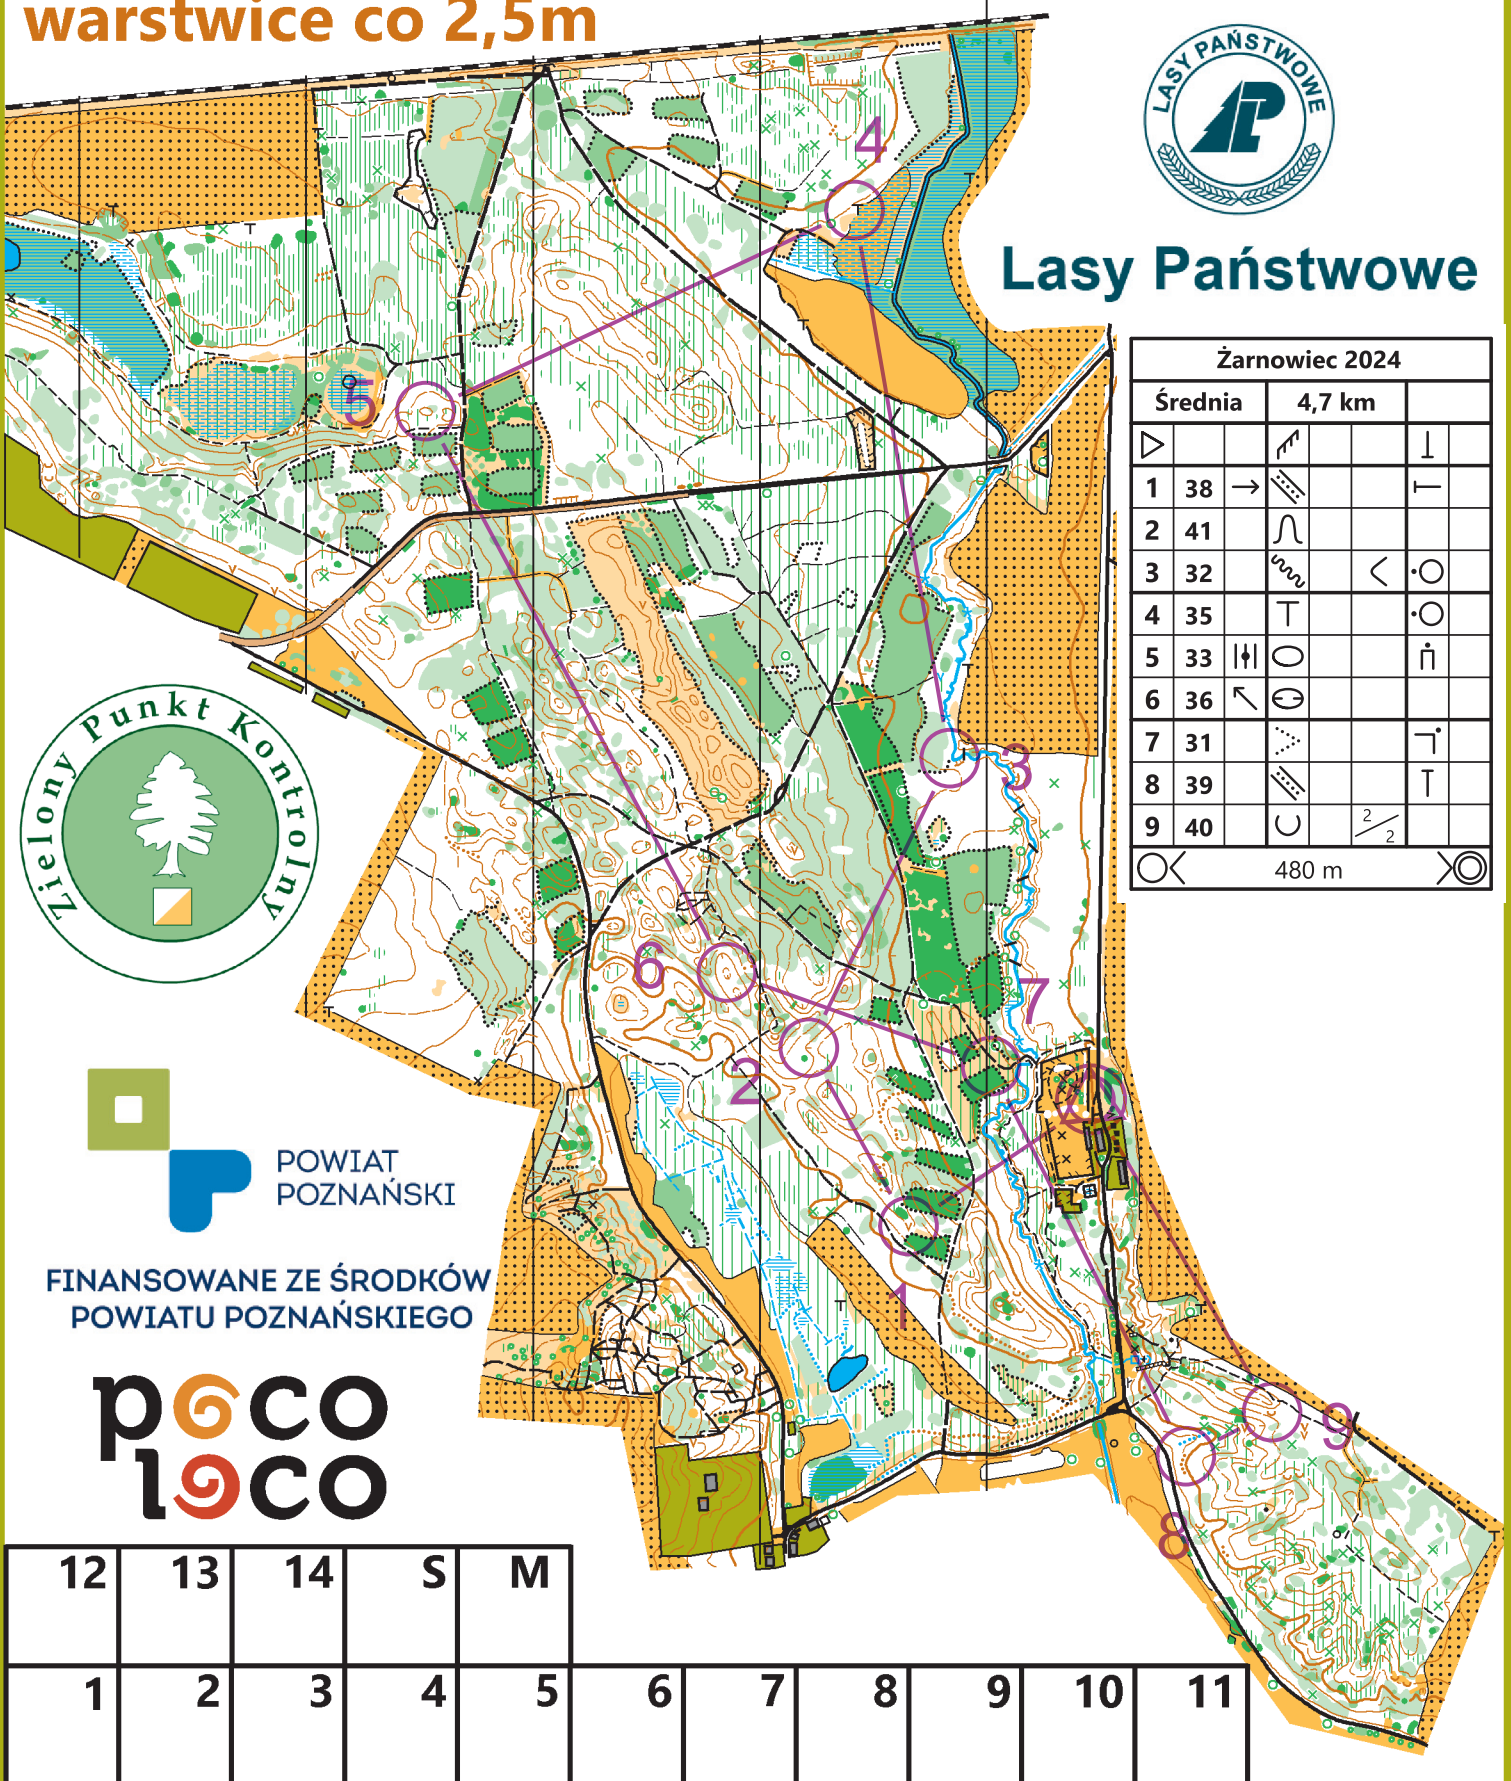

ZIELONY PUNKT KONTROLNY ŻARNOWIEC

Skala 1:10 000
warstwice co 2,5m

Lasy Państwowe

Żarnowiec 2024

Średnia		4,7 km	
▷		↗	⊥
1	38 →	▨	┌
2	41	∩	
3	32	⋈	< •○
4	35	┌	•○
5	33	⊥	┌
6	36 ↖	⊙	
7	31	▨	┌
8	39	▨	┌
9	40	∪	$\frac{2}{2}$

480 m

POWIAT
POZNAŃSKI

FINANSOWANE ZE ŚRODKÓW
POWIATU POZNAŃSKIEGO

poco
loco

12	13	14	S	M							
1	2	3	4	5	6	7	8	9	10	11	